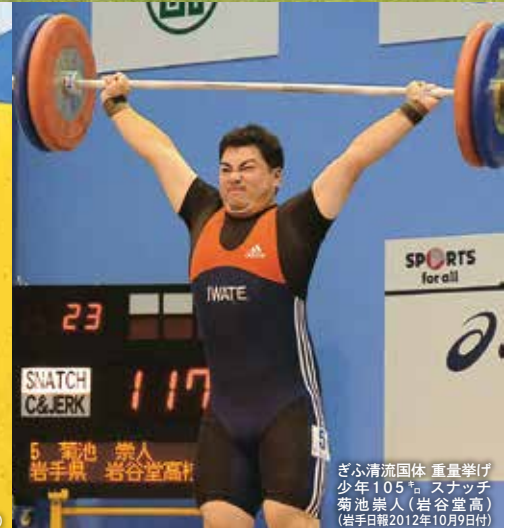

体協いわて

2013.2.22 No.73

index

- 理事長ごあいさつ ----- 2
- 巻頭コラム ----- 3
- 第67回国民体育大会結果・成績 ----- 4
- 全国中学校体育大会《夏季大会》の結果・成績 ----- 6
- 全国高等総合体育大会《夏季大会》の結果・成績 ----- 6
- 第20回日・韓・中ジュニア交流競技会報告 ----- 7
- 功労賞受賞者 ----- 8
- 栄光賞・奨励賞受賞者(前期) ----- 9
- アサヒビル(株)から当協会への寄附金贈呈報告 -- 10
- いわてスーパーキッズ1期生の成長 ----- 11
- パフォーマンス再考計画 ----- 12
- スポーツ医・科学サポートハンドブック ----- 13
- 賛助会員名簿 ----- 14

No.73

ぎふ清流国体 サッカー成年男子準決勝
(岩手日報2012年10月3日付)

ぎふ清流国体 成年女子ホルダリング 島山千鈴(右)立花里実(左)(岩手日報2012年10月2日付)

ぎふ清流国体 重量挙げ少年105kg スナッチ 菊池崇人(岩谷堂高)
(岩手日報2012年10月9日付)

めざせ2016
がんばれ!いわて

ホームページアドレス

<http://iwate-sports.or.jp/>

岩手県体育協会