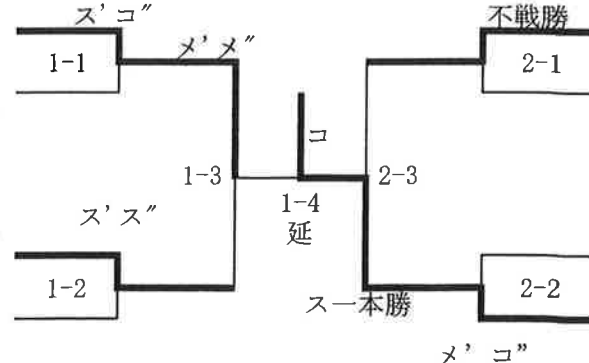

⑥成年の部 (試合競技)

< 第1コート >

武田 智摘 (一戸) 1
高橋 舞羽 (紫波) 2
佐藤 ゆう子 (盛岡) 3
佐藤 裕子 (紫波) 4