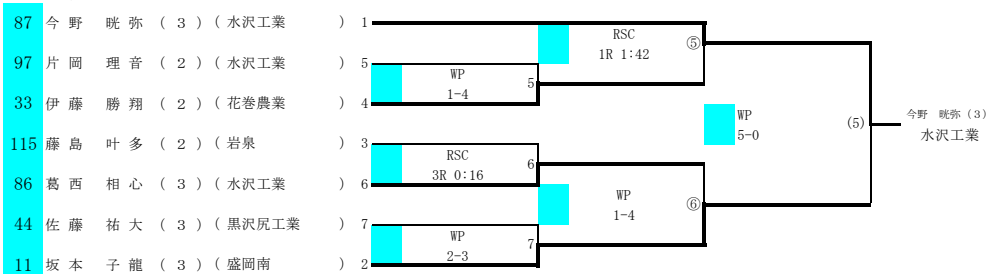

男子1部

ピン級

ライトフライ級

フライ級

バンナム級

ライト級

ライトウェルター級

ウェルター級

ミドル級

男子2部

バンナム級

第10回岩手県ボクシングフェスティバル

期日 令和5年6月30日(金)～7月2日(日)

会場 黒沢尻工業高校第2体育館

大会結果表

県民体