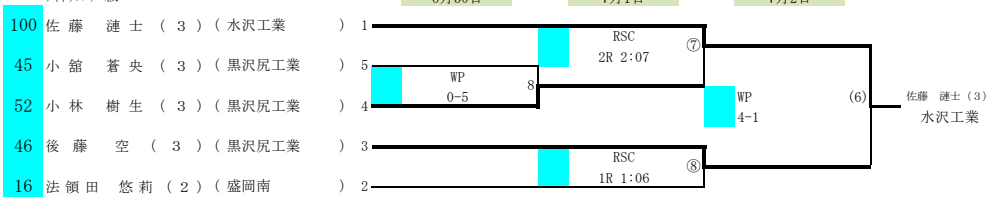

男子1部

ピン級

ライトフライ級

フライ級

バンナム級

ライト級

ライトウェルター級

ウェルター級

ミドル級

男子2部

バンナム級

第10回岩手県ボクシングフェスティバル

期日 令和5年6月30日(金)～7月2日(日)

会場 黒沢尻工業高校第2体育館

大会結果表

県民体