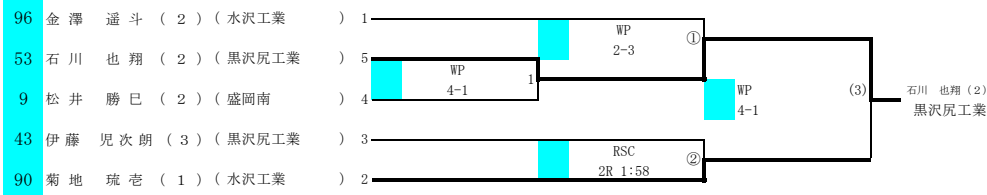

男子1部

ピン級

ライトフライ級

フライ級

バンナム級

ライト級

ライトウェルター級

ウェルター級