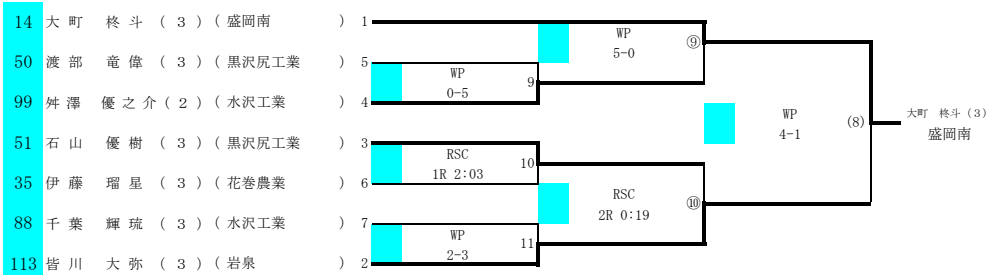

男子1部

ピン級

ライトフライ級

フライ級

バンナム級

ライト級

ライトウェルター級

ウェルター級

ミドル級

男子2部

バンナム級

第10回岩手県ボクシングフェスティバル

期日 令和5年6月30日(金)～7月2日(日)

会場 黒沢尻工業高校第2体育館

大会結果表

県民体