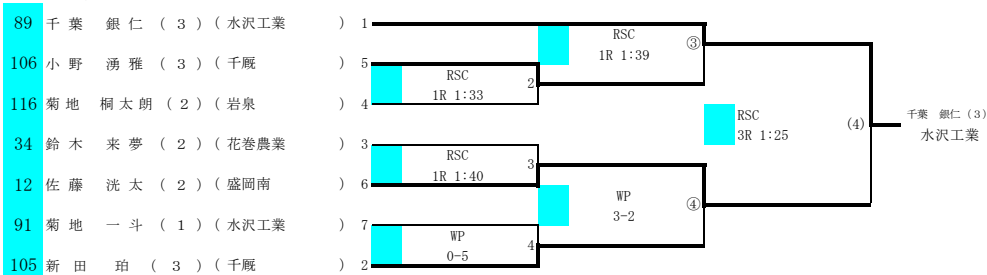

男子1部

ピン級

ライトフライ級

フライ級

バンナム級

ライト級

ライトウェルター級

ウェルター級

ミドル級

男子2部

バンナム級

第10回岩手県ボクシングフェスティバル

期日 令和5年6月30日(金)～7月2日(日)

会場 黒沢尻工業高校第2体育館

大会結果表

県民体