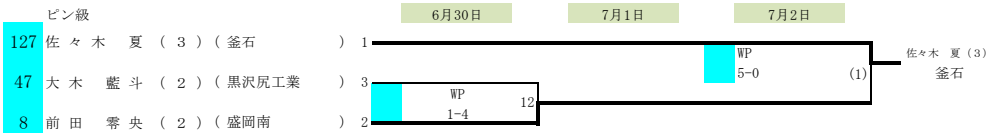

男子1部

ピン級

ライトフライ級

フライ級

バンナム級

ライト級

ライトウェルター級

ウェルター級

ミドル級

男子2部

バンナム級

第10回岩手県ボクシングフェスティバル

期日 令和5年6月30日(金)～7月2日(日)

会場 黒沢尻工業高校第2体育館

大会結果表

県民体